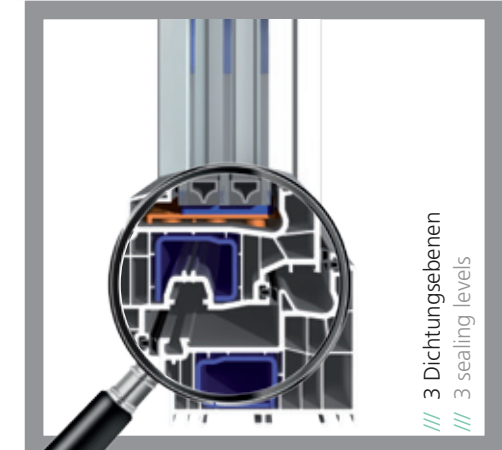

/// Große Stahlarmierung
/// Large steel reinforcement

/// Klima- und Umweltschutz:
Vollständige Recyclingfähigkeit des gesamten Fensterprofils durch sortenreinen trennbaren, erstklassigen Kunststoff.

/// Protection of the climate and the environment:
Recyclability of the entire window profile thanks to first-rate PVC that can be separated by material types for recycling.

/// Rundum sicher, optimal geschützt:
Beruhigende Sicherheit gegenüber Schall, Schlagregen und Einbruch dank der hohen Bautiefe und der drei Dichtungsebenen.

/// Secure all round, optimally protected:
Comforting protection from noise, driving rain and burglary due to the high construction depth and the three sealing levels.

/// Vielfalt in Form und Farbe:
Breites Gestaltungsspektrum in Form und Farbe mit modernen, schlanken Profilansichten.

/// Variety in shape and colour:
Broad design spectrum of shapes and colours with modern slim profile views.

/// Langlebig und pflegeleicht:
Minimaler Pflegeaufwand durch die hoch verdichtete Oberfläche.

/// Durable and easy maintenance:
Minimum care needed due to the highly compressed surface.