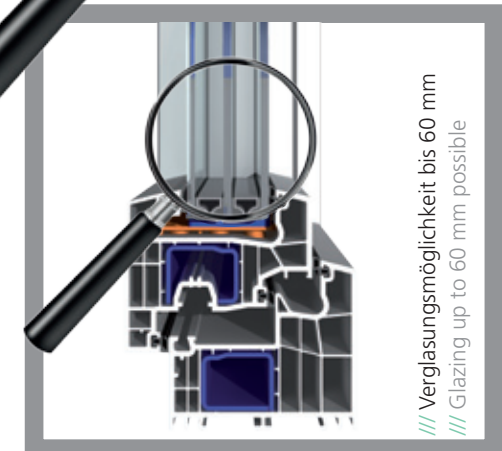

/// Vielfalt in Form und Farbe:
Breites Gestaltungsspektrum in Form und Farbe mit modernen, schlanken Profilansichten.

/// Variety in shape and colour:
Broad design spectrum of shapes and colours with modern slim profile views.

/// Langlebig und pflegeleicht:
Minimaler Pflegeaufwand durch die hoch verdichtete Oberfläche.

/// Durable and easy maintenance:
Minimum care needed due to the highly compressed surface.

/// Verglasungsmöglichkeit bis 60 mm
/// Glazing up to 60 mm possible