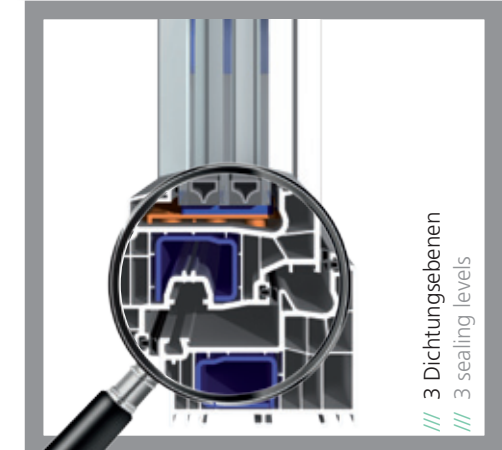

/// Große Stahlarmierung
/// Large steel reinforcement

/// Klima- und Umweltschutz:
Vollständige Recyclingfähigkeit des gesamten Fensterprofils durch sortenreinen trennbaren, erstklassigen Kunststoff.

/// Protection of the climate and the environment:
Recyclability of the entire window profile thanks to first-rate PVC that can be separated by material types for recycling.

/// Rundum sicher, optimal geschützt:
Beruhigende Sicherheit gegenüber Schall, Schlagregen und Einbruch dank der hohen Bautiefe und der drei Dichtungsebenen.

/// Secure all round, optimally protected:
Comforting protection from noise, driving rain and burglary due to the high construction depth and the three sealing levels.

/// Vielfalt in Form und Farbe:
Breites Gestaltungsspektrum in Form und Farbe mit modernen, schlanken Profilan-sichten.

/// Variety in shape and colour:
Broad design spectrum of shapes and colours with modern slim profile views.

/// Langlebig und pflegeleicht:
Minimaler Pflegeaufwand durch die hoch verdichtete Oberfläche.

/// Durable and easy maintenance:
Minimum care needed due to the highly compressed surface.