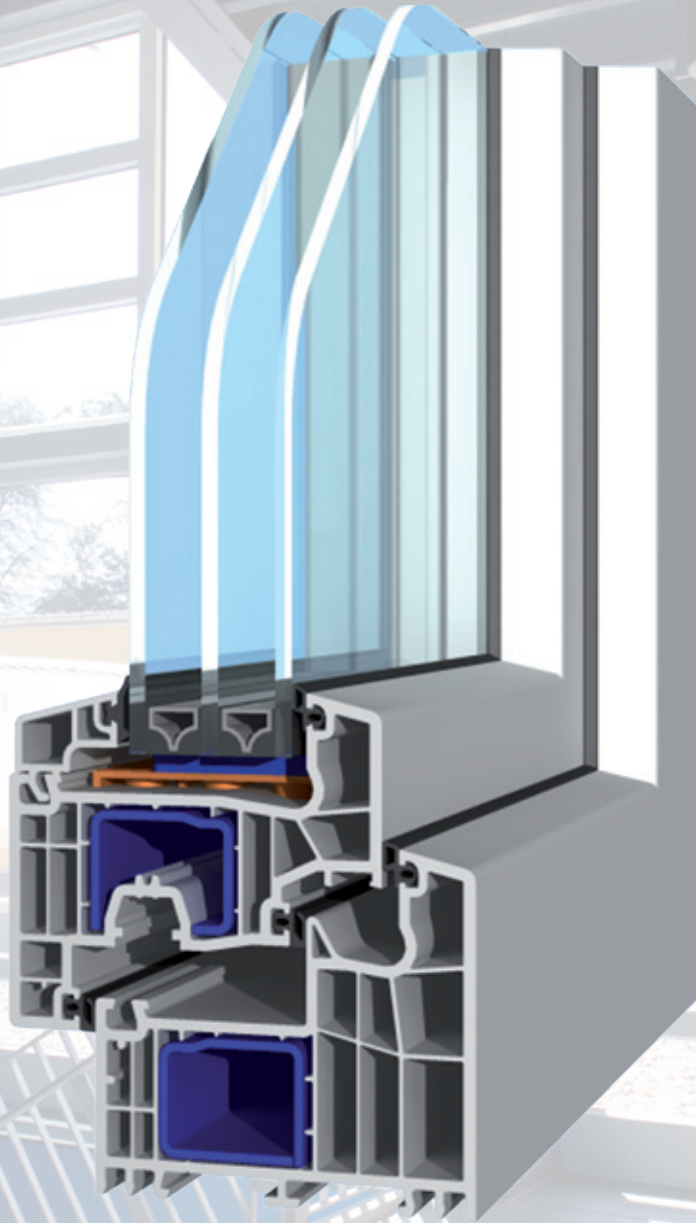

Perfektion – made in Germany

Perfection – made in Germany

* bis zu/up to
 $U_w=0,72 \text{ W/m}^2\text{K}$